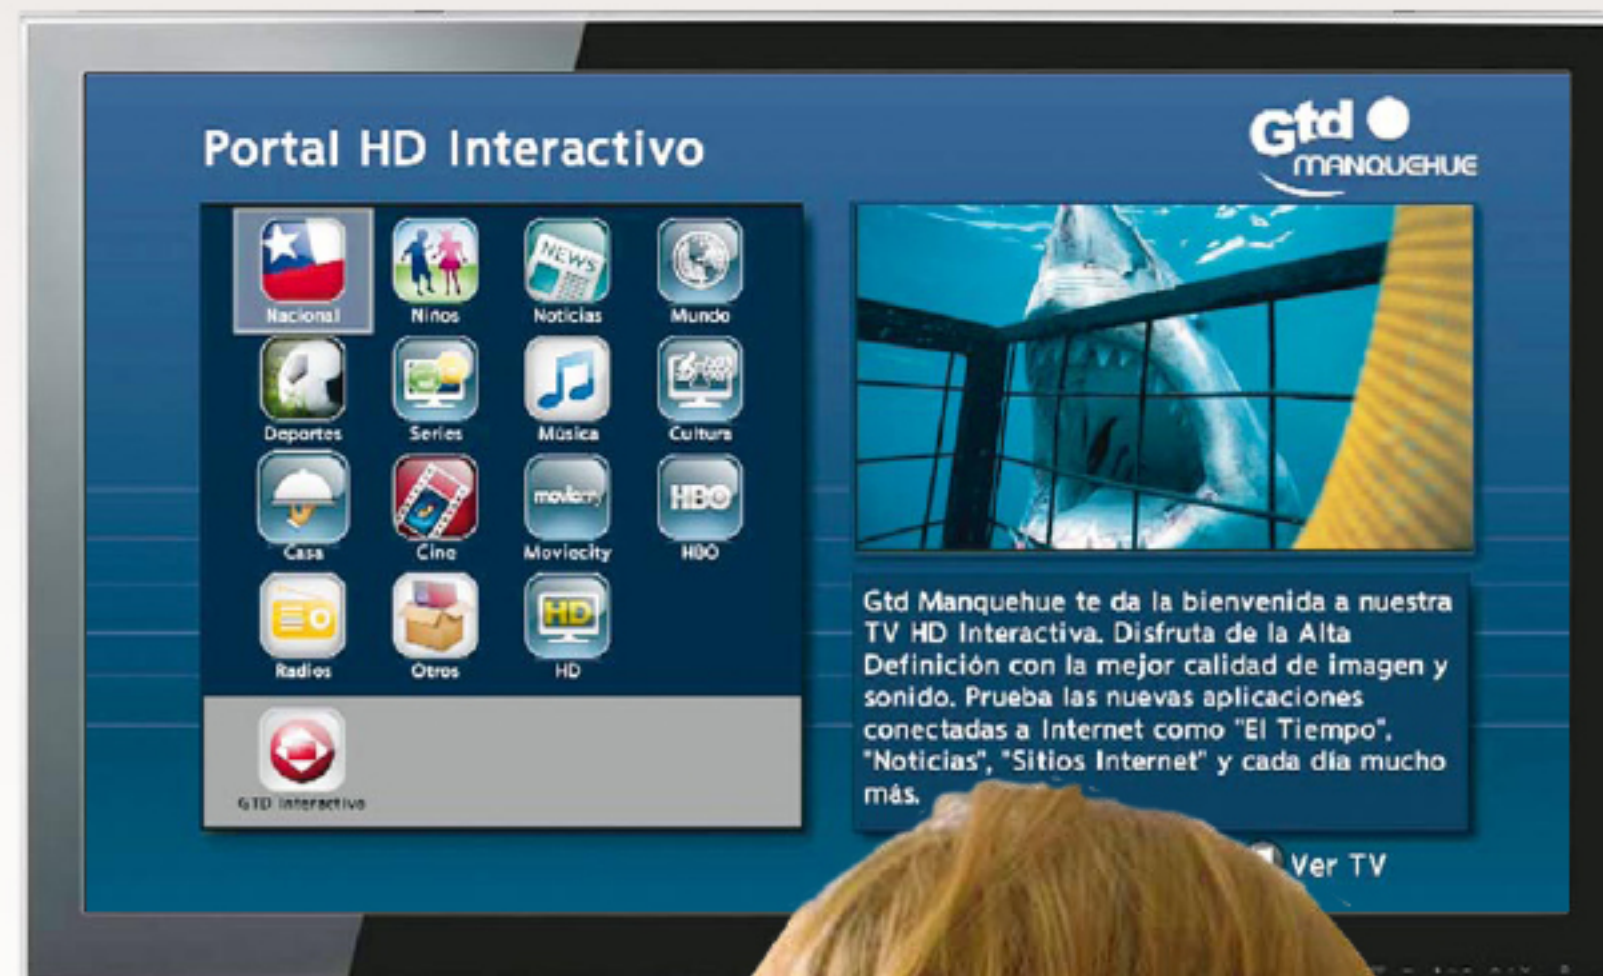

empresa te instalará el decodificador adecuado. El único requisito que debe cumplir tu televisor para que todo funcione bien es tener entrada de video. ¡Fácil! Ojalá puedas contar con un televisor HD para poder aprovechar al máximo una resolución impecable.

La interactividad también se manifiesta en que podrás sugerir a Gtd Manquehue la incorporación de nuevos sitios que no estén integrados y a los que te gustaría tener acceso mediante este sistema.

Y si hablamos sólo de televisión, el servicio te permite ver 16 canales a la vez en pantalla, teniendo activo el audio de uno de ellos. Así podrás ir cambiando según lo que te interese ver y oír en cada momento.

La televisión digital interactiva viene a sumarse a la oferta de Gtd Manquehue en su afán por brindar cada día un servicio más completo e integral a las familias. Es el caso, por ejemplo, de sus parrillas familiares y navegación segura que bloquean los contenidos de televisión e internet ayudando al control de los padres sobre las imágenes y contenidos al que acceden sus hijos.

30% dcto

Si contratas cualquiera de nuestros planes de Internet + Telefonía Ilimitada + TV HD Interactiva y, además, te damos el primer mes gratis de TV. Descuento hasta el 31 de diciembre de 2010. Promoción válida sólo para nuevas contrataciones.

CONDICIONES: Promoción válida para los primeros 100 socios que contraten un plan hasta el 31 de agosto de 2010. Válido sólo para planes con Internet + telefonía ilimitada + TV HD Interactiva. Sujeto a factibilidad técnica. Condiciones comerciales en www.gtdmanquehue.com.

Beneficios permanentes sólo para clientes y socios

- **VIDEO MONITOREO:** 60% dcto.* $1.990 servicio mensual. (Precio ref. $4.990).
- **WIFI EXTENDIDO:** 25% dcto.* $3.473 servicio mensual. (Precio ref. $4.990).
- **NAVEGACIÓN SEGURA:** 33% dcto.* $2.000 servicio mensual. (Precio ref. $3.000).

1. **DÓNDE:** 600 950 5000 o en sucursales:
2. Luis Pasteur 5515 L.7 Vitacura.
   - Holanda 65. Providencia.
   - Av. Del Cóndor 796. Ciudad Empresarial. Huechuraba.
   - Obispo Villarroel 179 L.9, Paseo San Agustín, Santiago.
   - Camino Los Trapenses 3515 L. 213, Lo Barnechea.
   - Boulevard Norte L.20 Mall Plaza Vespucio, La Florida.

- SCL: Aeropuerto de Santiago
- El Tiempo
- Emol
- Flickr
- Hacer Familia
- Ski Portillo
- Twitter
- Wikipedia

Gtd MANQUEHUE
Estamos en familia

MÁS INFORMACIÓN:
www.gtdmanquehue.com, 600 950 5000